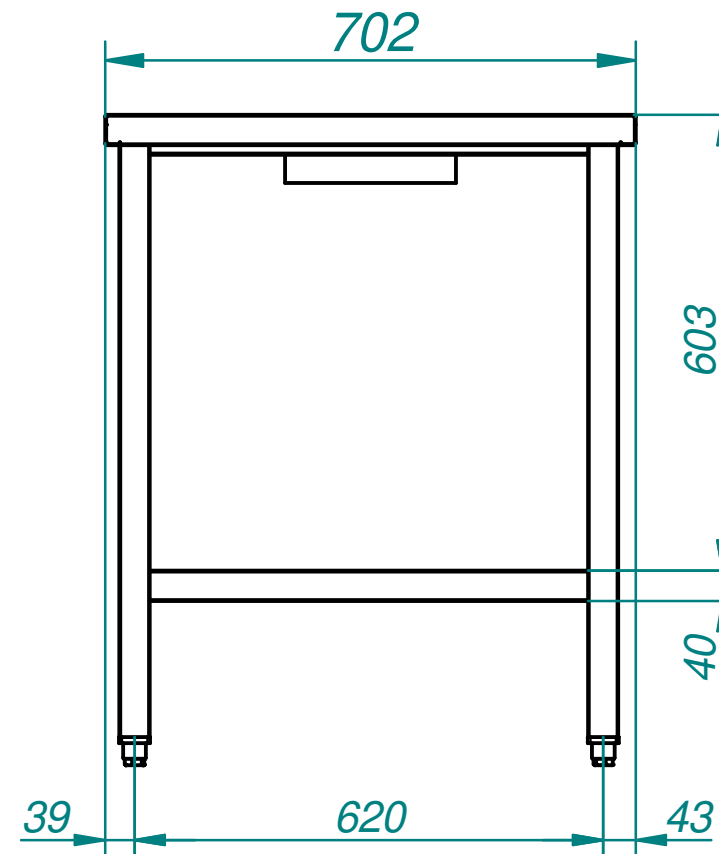

Стол для сбора отходов ССО-1, ССО-4

Код	Наименование продукции	Масса, кг	L, мм	A, мм	Б, мм
80576	ССО-1, каркас крашенный	25	800	720	240
180576	ССО-1, вся нержавейка	25	800	720	240
80574	ССО-4, каркас крашенный	37	1400	1320	400
180574	ССО-4, вся нержавейка	37	1400	1320	400

Стол предназначен для сбора отходов в производственных помещениях предприятий общественного питания. Сварной каркас из квадратной трубы прочной конструкции, крашенный порошковой краской, выдерживает большие нагрузки и имеет долгий срок службы. Стол имеет регулируемые по высоте ножки с резиновыми вставками. Конструкция стола разборная.