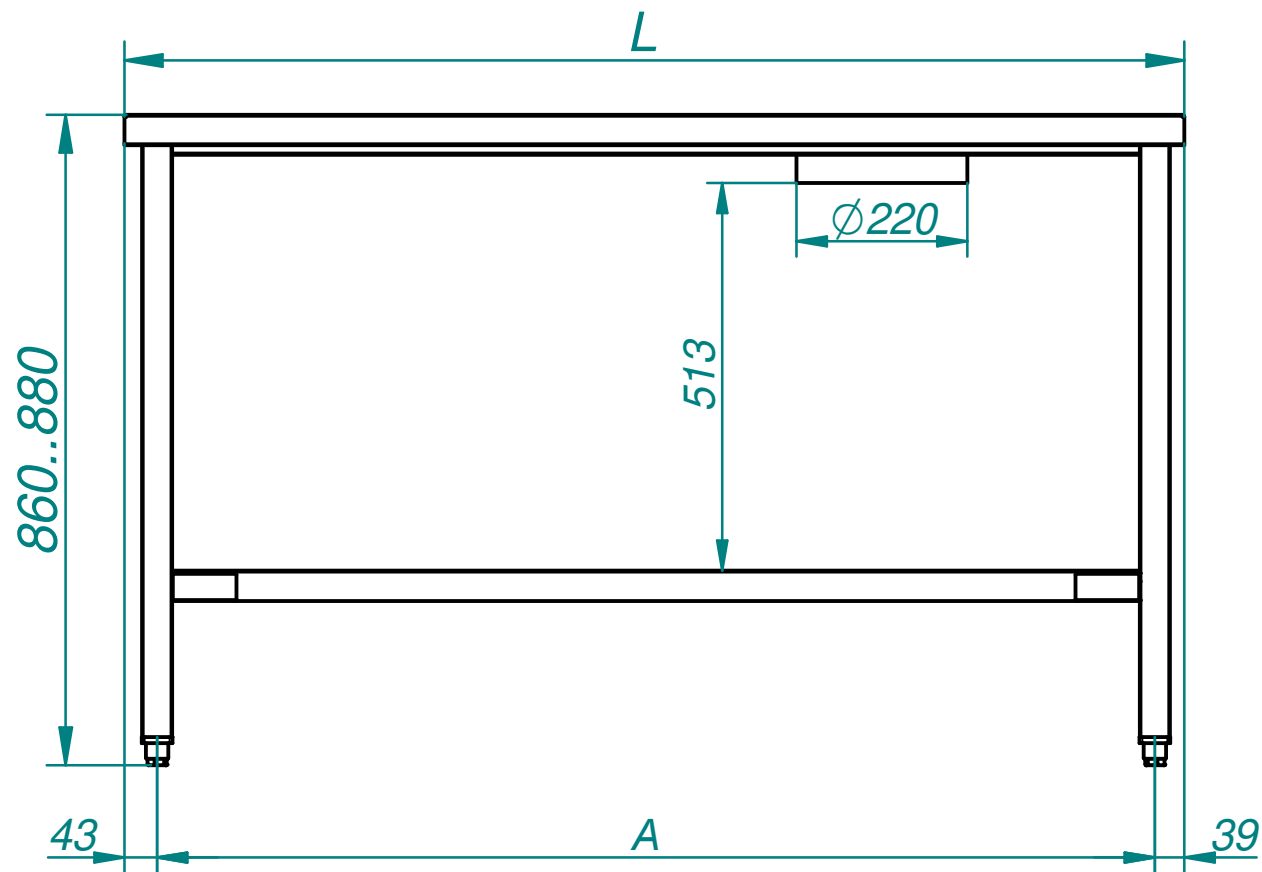

Стол для сбора отходов ССО-1, ССО-4

Код	Наименование продукции	Масса, кг	L, мм	A, мм	Б, мм
80576	ССО-1, каркас крашенный	25	800	720	240
180576	ССО-1, вся нержавейка	25	800	720	240
80574	ССО-4, каркас крашенный	37	1400	1320	400
180574	ССО-4, вся нержавейка	37	1400	1320	400

Стол предназначен для сбора отходов в производственных помещениях предприятий общественного питания. Сварной каркас из квадратной трубы прочной конструкции, крашенный порошковой краской, выдерживает большие нагрузки и имеет долгий срок службы. Стол имеет регулируемые по высоте ножки с резиновыми вставками. Конструкция стола разборная.