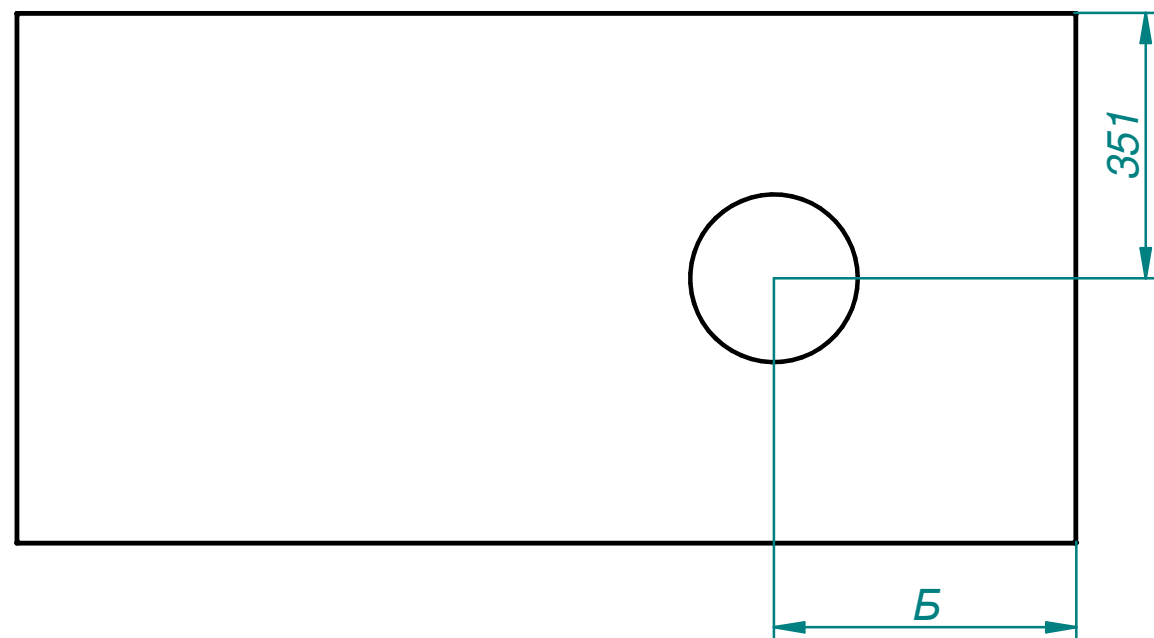

Стол для сбора отходов ССО-1, ССО-4

Код	Наименование продукции	Масса, кг	L, мм	A, мм	Б, мм
80576	ССО-1, каркас крашенный	25	800	720	240
180576	ССО-1, вся нержавейка	25	800	720	240
80574	ССО-4, каркас крашенный	37	1400	1320	400
180574	ССО-4, вся нержавейка	37	1400	1320	400

Стол предназначен для сбора отходов в производственных помещениях предприятий общественного питания. Сварной каркас из квадратной трубы прочной конструкции, крашенный порошковой краской, выдерживает большие нагрузки и имеет долгий срок службы. Стол имеет регулируемые по высоте ножки с резиновыми вставками. Конструкция стола разборная.